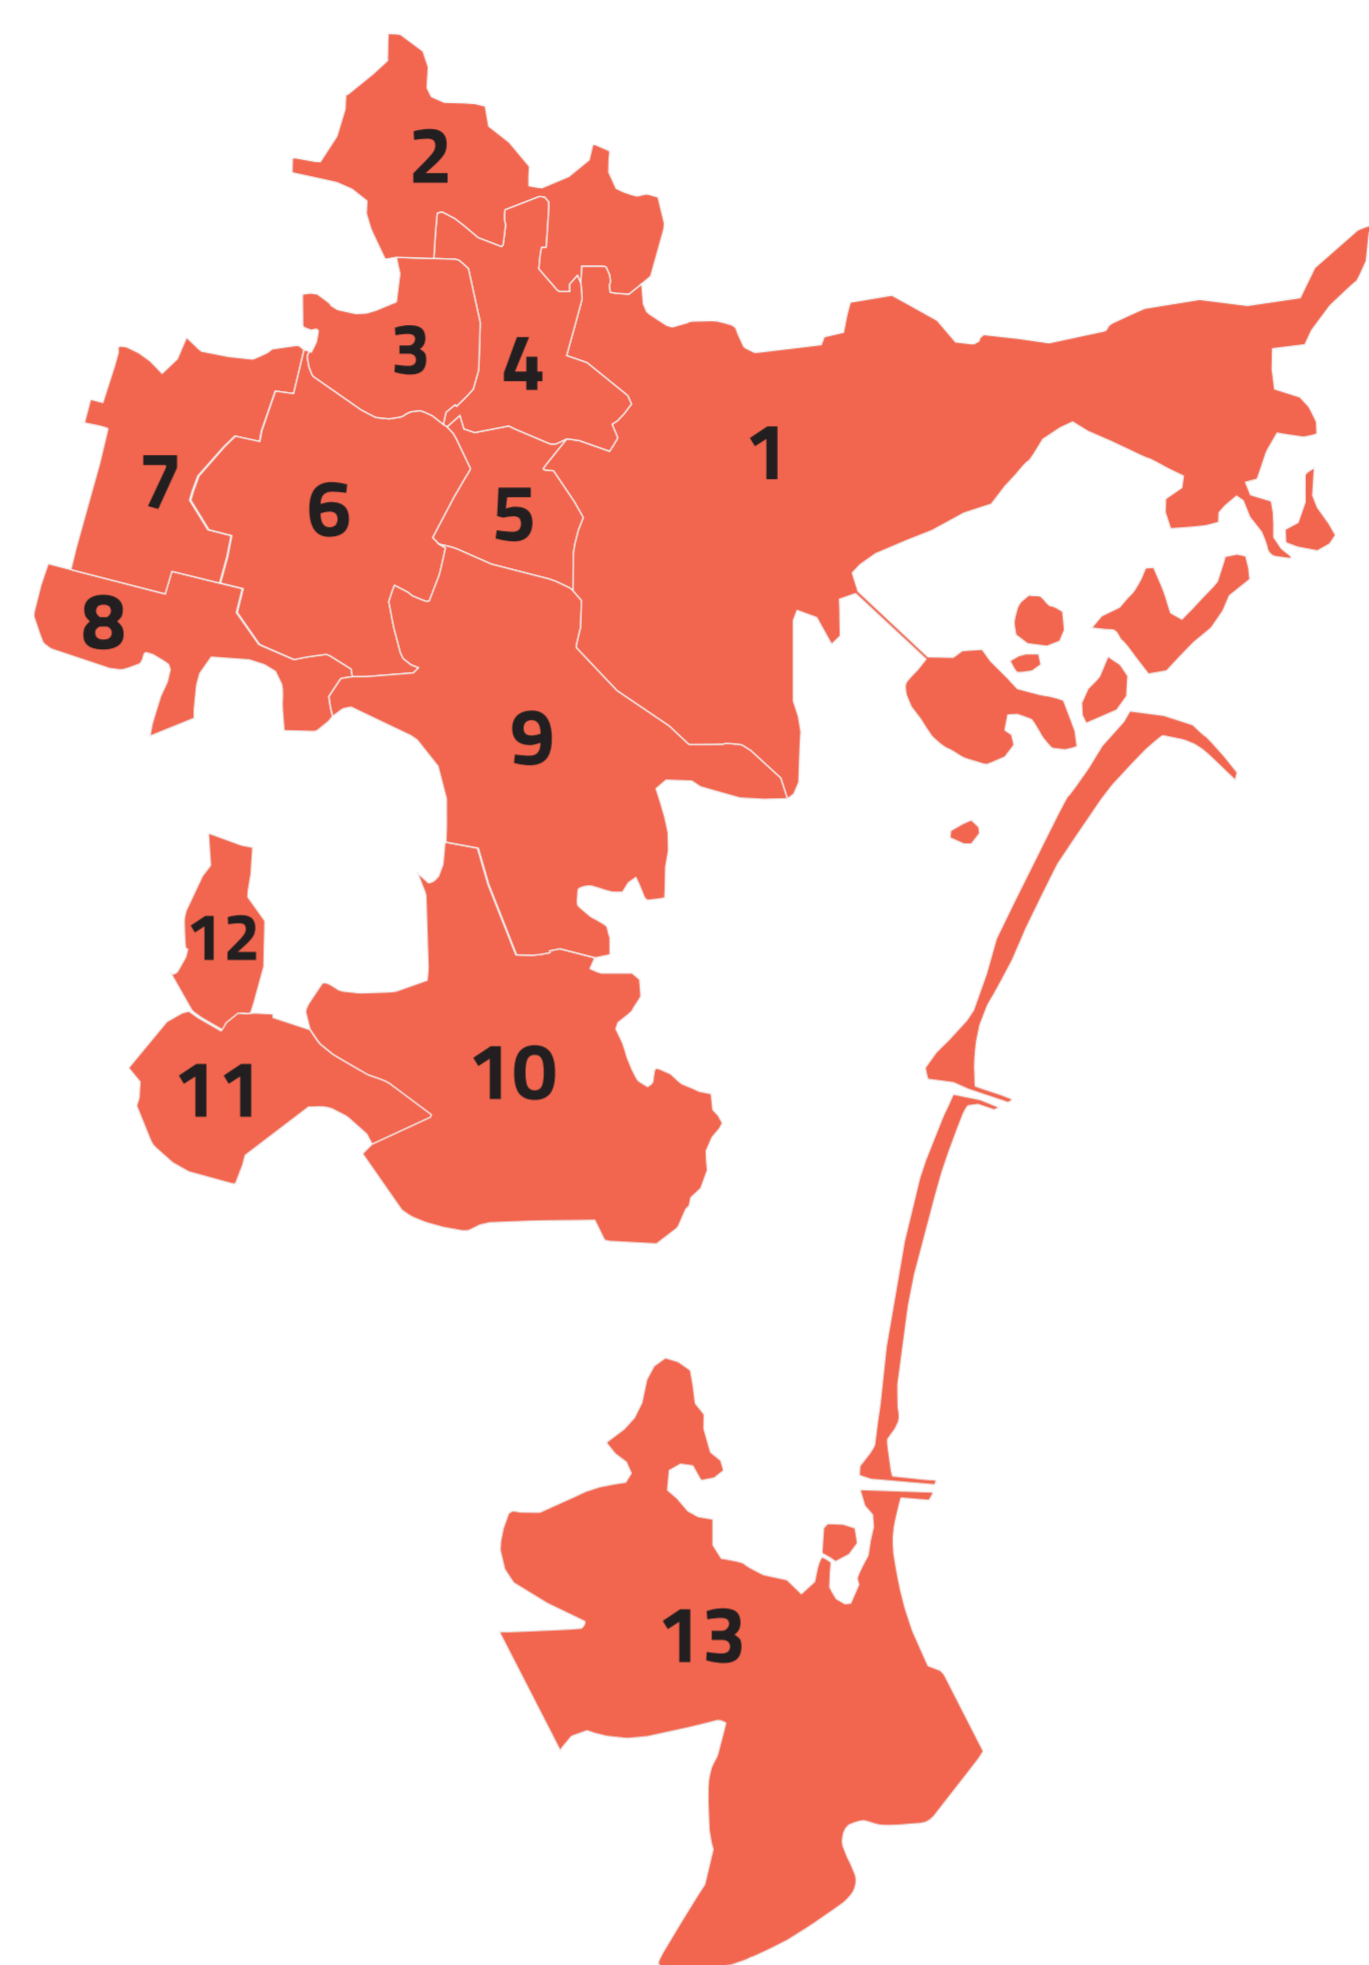

# AREE URBANE PROVINCIA DI VENEZIA

## AREA URBANA DI VENEZIA

- 1 Venezia
- 2 Scorzè
- 3 Salzano
- 4 Martellago
- 5 Spinea
- 6 Mirano
- 7 Santa Maria di Sala
- 8 Pianiga
- 9 Mira
- 10 Campagna Lupia
- 11 Campolongo Maggiore
- 12 Fossò
- 13 Chioggia

## AREA URBANA BASSO PIAVE URBANO

- 1 San Donà di Piave
- 2 Noventa di Piave
- 3 Fossalta di Piave
- 4 Musile di Piave
- 5 Meolo
- 6 Quarto d'Altino
- 7 Cavallino-Treporti
- 8 Jesolo
- 9 Eraclea
- 10 Torre di Mosto
- 11 Ceggia