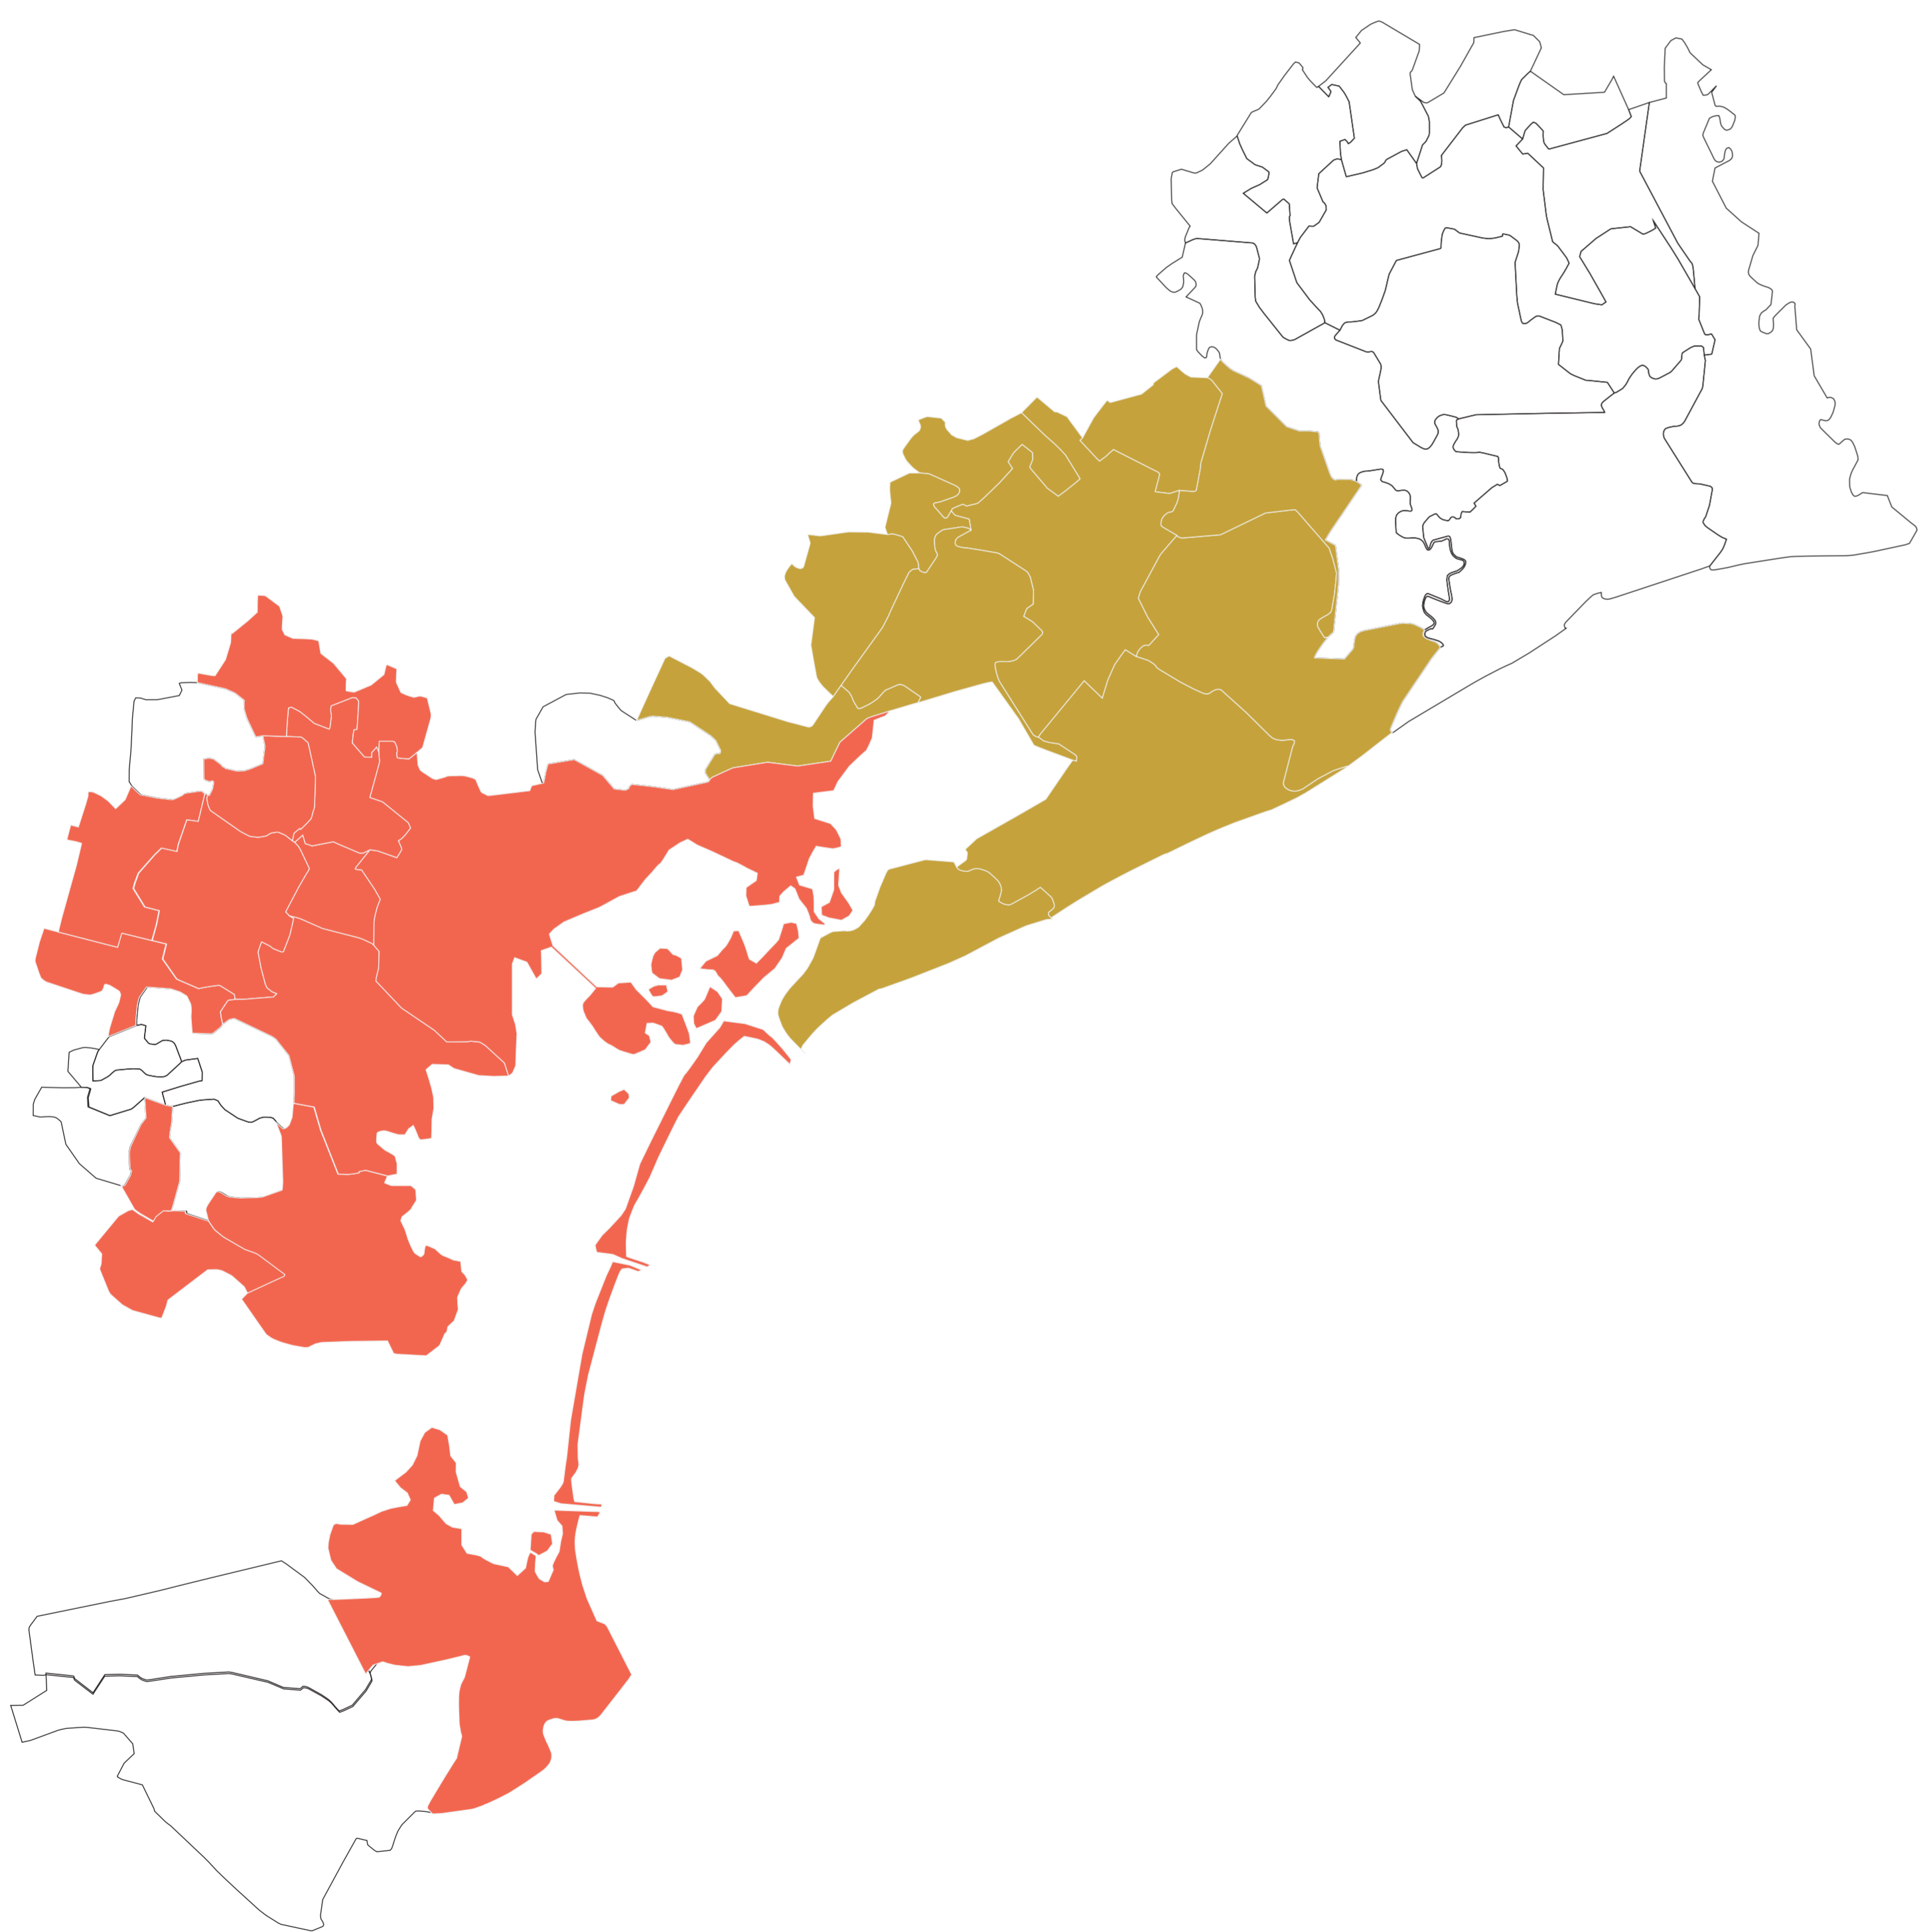

# AREE URBANE PROVINCIA DI VENEZIA

## AREA URBANA DI VENEZIA

- 1 Venezia
- 2 Scorzè
- 3 Salzano
- 4 Martellago
- 5 Spinea
- 6 Mirano
- 7 Santa Maria di Sala
- 8 Pianiga
- 9 Mira
- 10 Campagna Lupia
- 11 Campolongo Maggiore
- 12 Fossò
- 13 Chioggia

## AREA URBANA BASSO PIAVE URBANO

- 1 San Donà di Piave
- 2 Noventa di Piave
- 3 Fossalta di Piave
- 4 Musile di Piave
- 5 Meolo
- 6 Quarto d'Altino
- 7 Cavallino-Treporti
- 8 Jesolo
- 9 Eraclea
- 10 Torre di Mosto
- 11 Ceggia