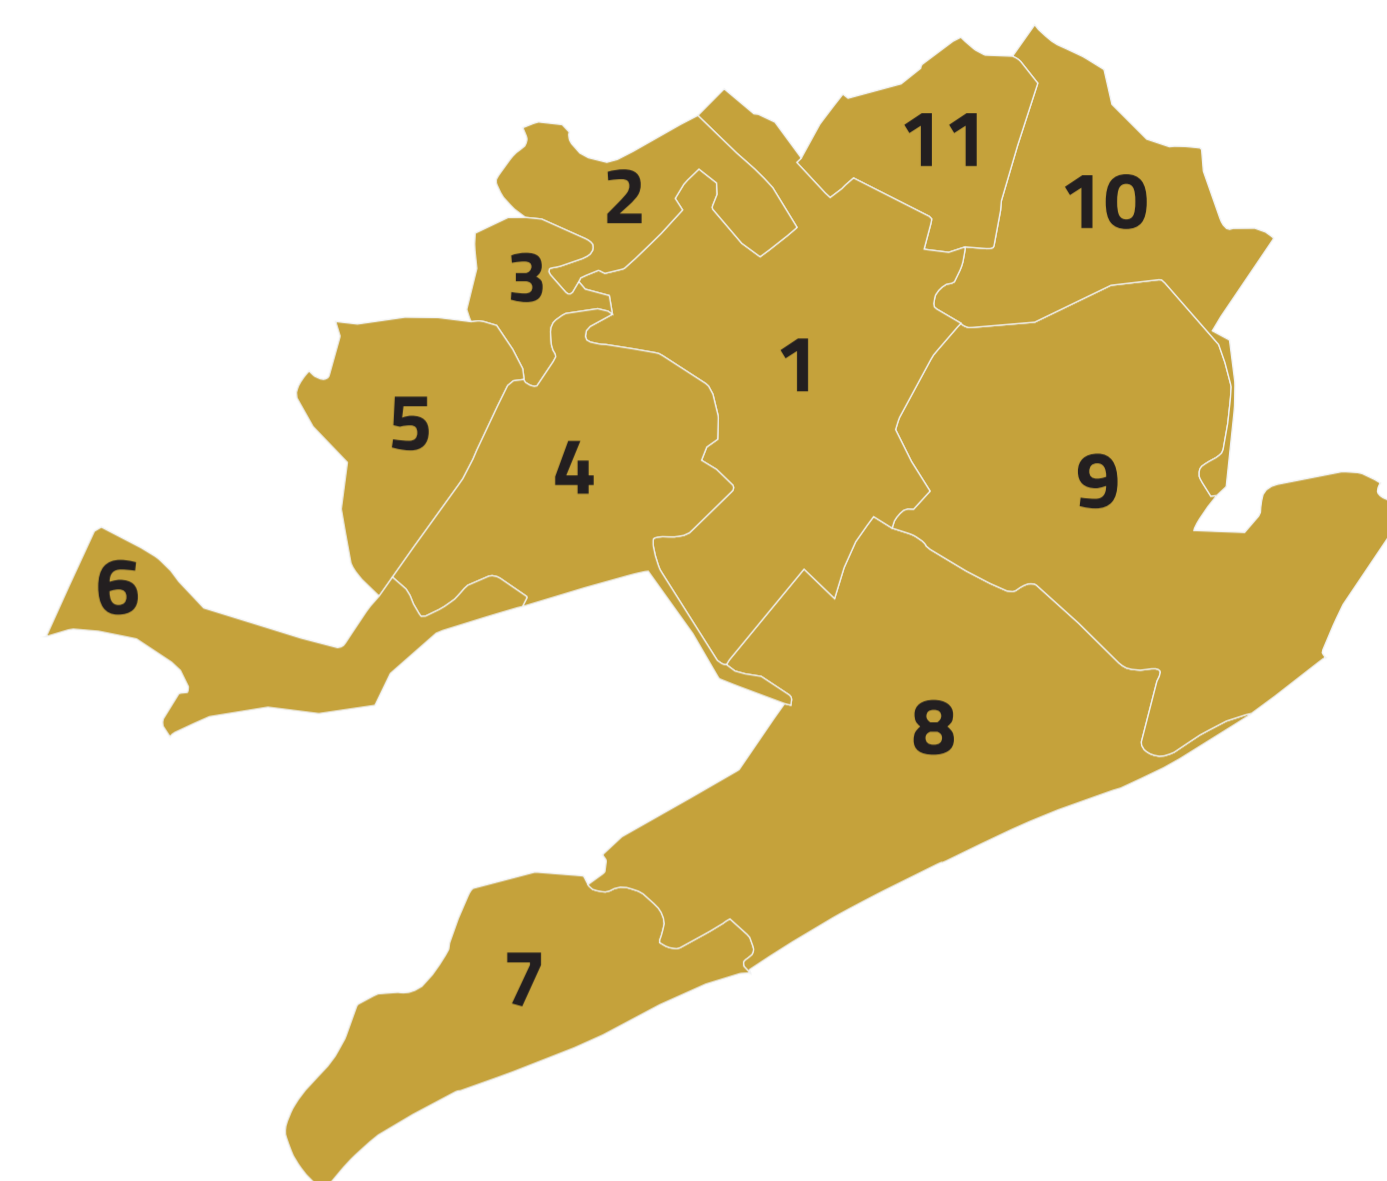

# AREE URBANE PROVINCIA DI VENEZIA

## AREA URBANA DI VENEZIA

- 1 Venezia
- 2 Scorzè
- 3 Salzano
- 4 Martellago
- 5 Spinea
- 6 Mirano
- 7 Santa Maria di Sala
- 8 Pianiga
- 9 Mira
- 10 Campagna Lupia
- 11 Campolongo Maggiore
- 12 Fossò
- 13 Chioggia

## AREA URBANA BASSO PIAVE URBANO

- 1 San Donà di Piave
- 2 Noventa di Piave
- 3 Fossalta di Piave
- 4 Musile di Piave
- 5 Meolo
- 6 Quarto d'Altino
- 7 Cavallino-Treporti
- 8 Jesolo
- 9 Eraclea
- 10 Torre di Mosto
- 11 Ceggia