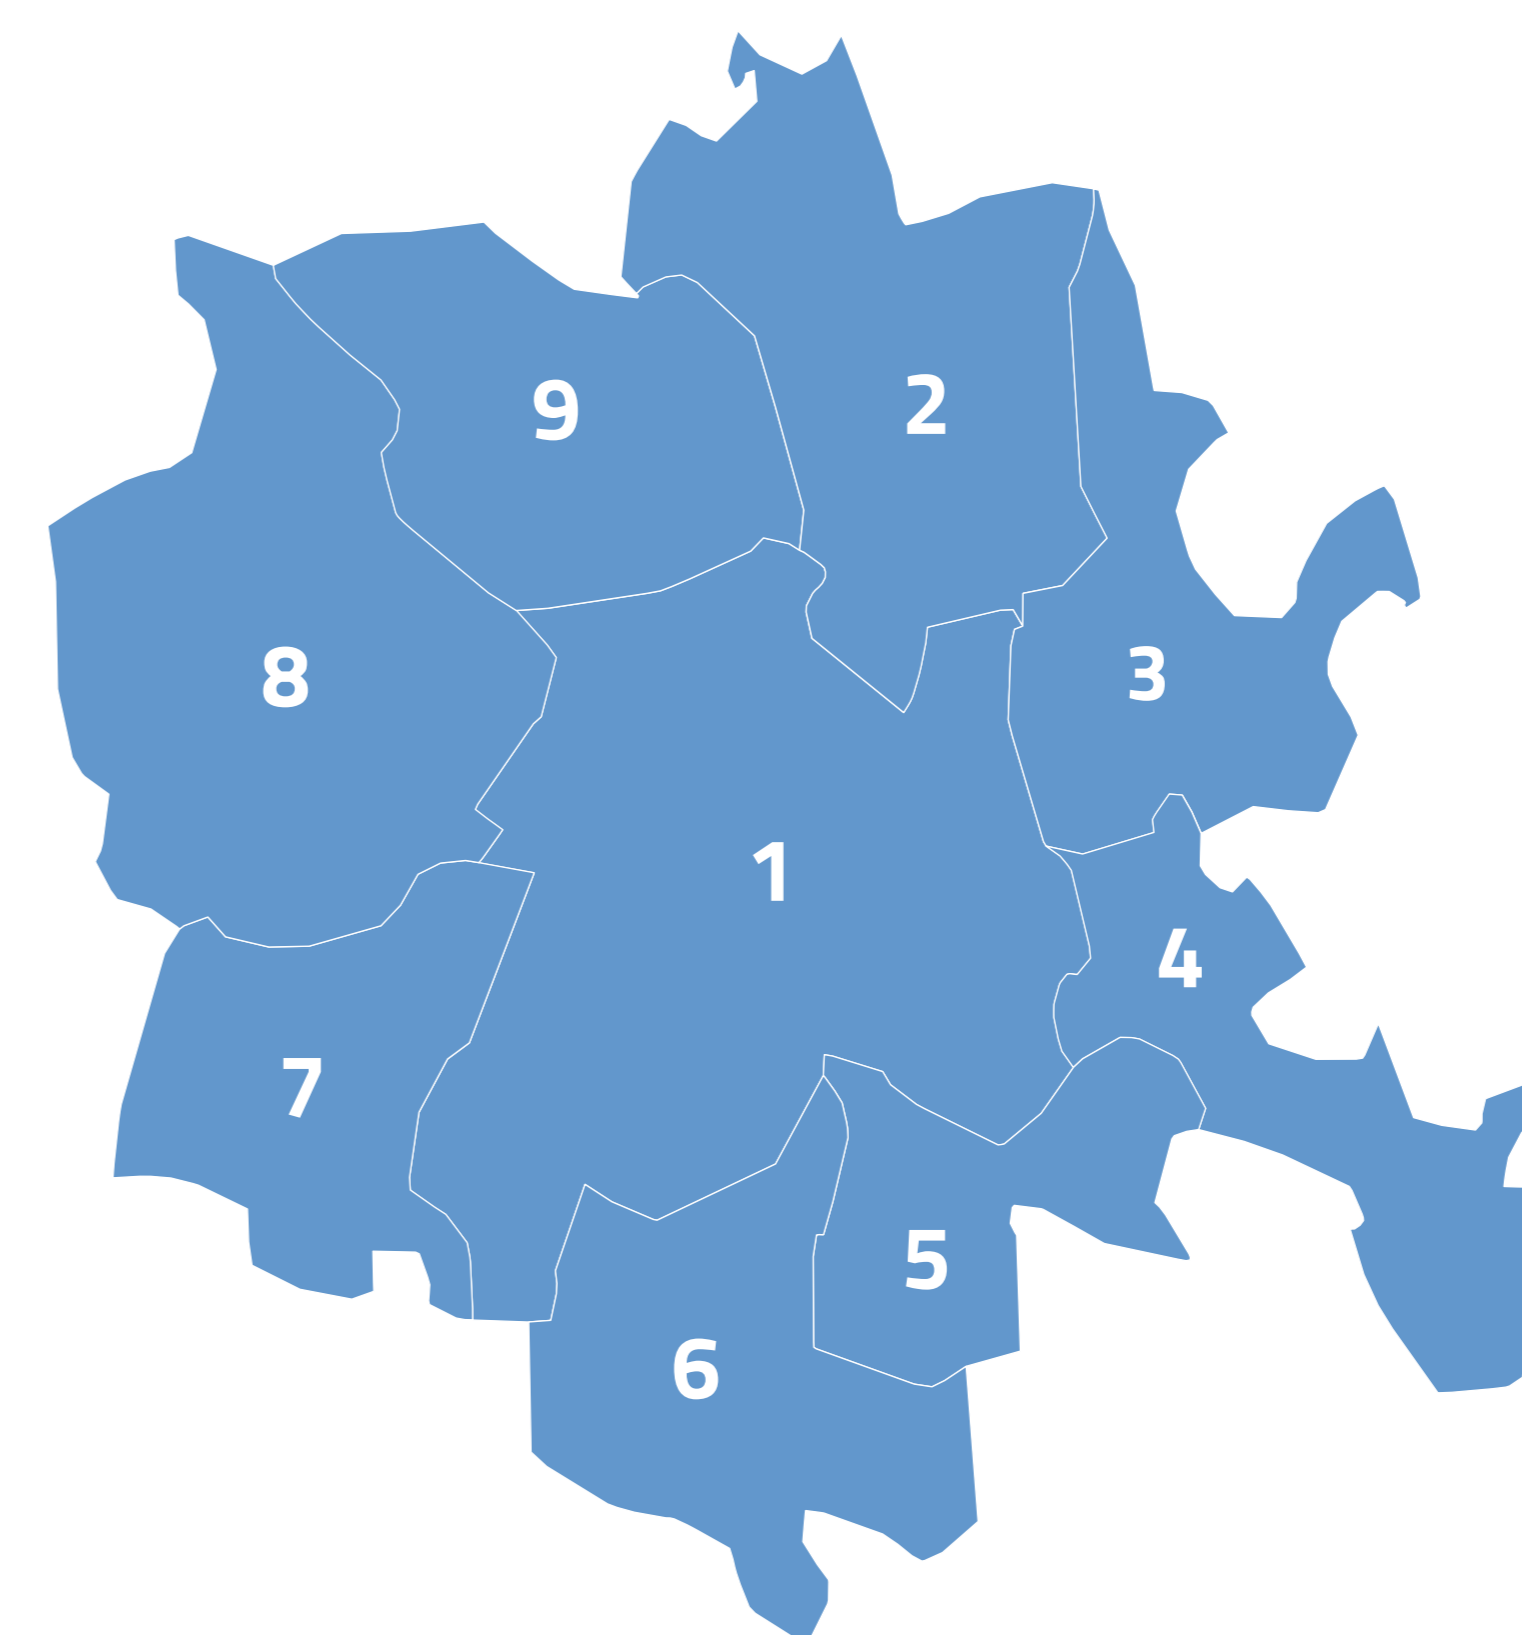

AREE URBANE PROVINCIA DI TREVISO

AREA URBANA ASOLANO CASTELLANA MONTEBELLUNESE

- 1 Montebelluna
- 2 Volpago del Montello
- 3 Trevignano
- 4 Istrana
- 5 Vedelago
- 6 Castelfranco Veneto
- 7 Riese Pio X
- 8 Loria
- 9 Fonte
- 10 Asolo
- 11 Maser
- 12 Caerano San Marco
- 13 Altivole

AREA URBANA DI TREVISO

- 1 Treviso
- 2 Villorba
- 3 Carbonera
- 4 Silea
- 5 Casier
- 6 Preganziol
- 7 Quinto di Treviso
- 8 Paese
- 9 Ponzano Veneto

AREA URBANA CONEGLIANESE VITTORIESE

- 1 Conegliano
- 2 Santa Lucia di Piave
- 3 Susegana
- 4 Pieve di Soligo
- 5 Refrontolo
- 6 San Pietro di Feletto
- 7 Tarzo
- 8 Vittorio Veneto
- 9 Colle Umberto
- 10 San Fior
- 11 Godega di Sant'Urbano
- 12 Codognè
- 13 San Vendemiano