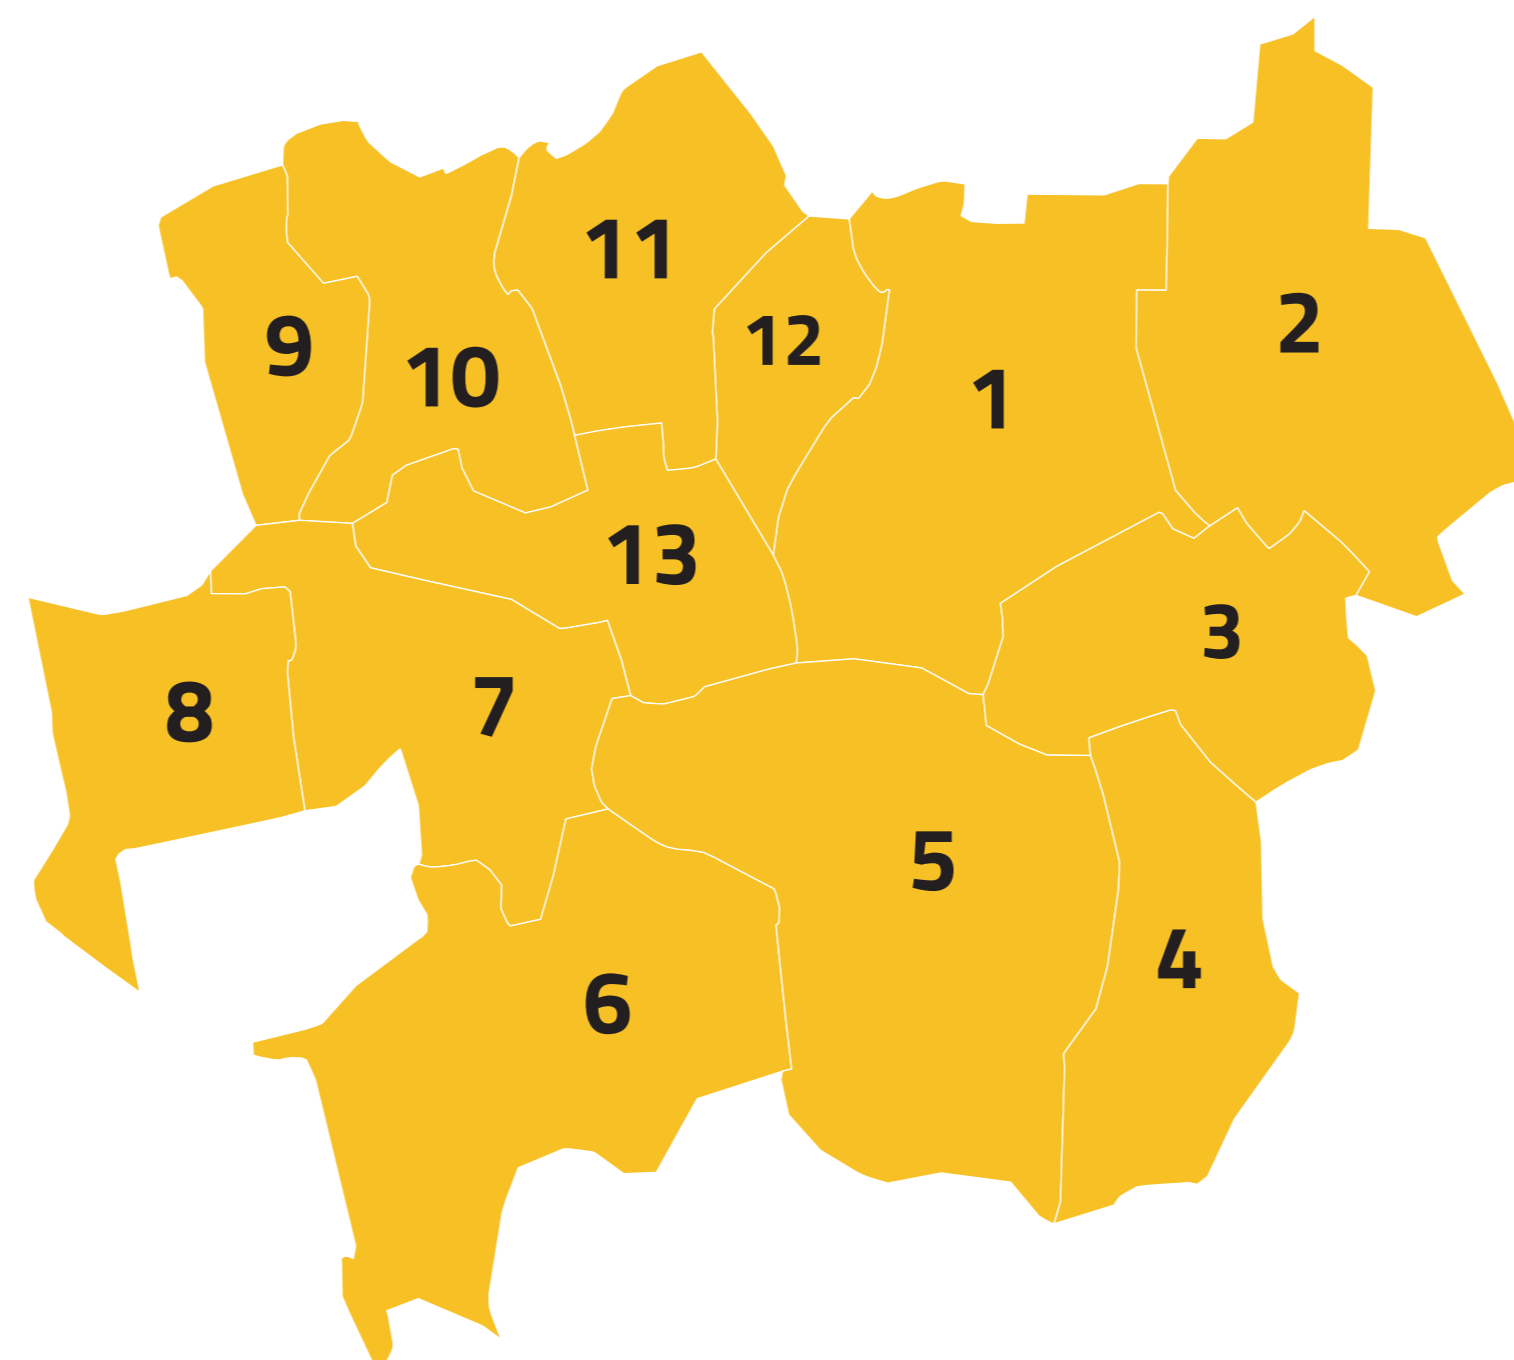

AREE URBANE PROVINCIA DI TREVISO

AREA URBANA ASOLANO CASTELLANA MONTEBELLUNESE

- 1 Montebelluna
- 2 Volpago del Montello
- 3 Trevignano
- 4 Istrana
- 5 Vedelago
- 6 Castelfranco Veneto
- 7 Riese Pio X
- 8 Loria
- 9 Fonte
- 10 Asolo
- 11 Maser
- 12 Caerano San Marco
- 13 Altivole

AREA URBANA DI TREVISO

- 1 Treviso
- 2 Villorba
- 3 Carbonera
- 4 Silea
- 5 Casier
- 6 Preganziol
- 7 Quinto di Treviso
- 8 Paese
- 9 Ponzano Veneto

AREA URBANA CONEGLIANESE VITTORIESE

- 1 Conegliano
- 2 Santa Lucia di Piave
- 3 Susegana
- 4 Pieve di Soligo
- 5 Refrontolo
- 6 San Pietro di Feletto
- 7 Tarzo
- 8 Vittorio Veneto
- 9 Colle Umberto
- 10 San Fior
- 11 Godega di Sant'Urbano
- 12 Codognè
- 13 San Vendemiano