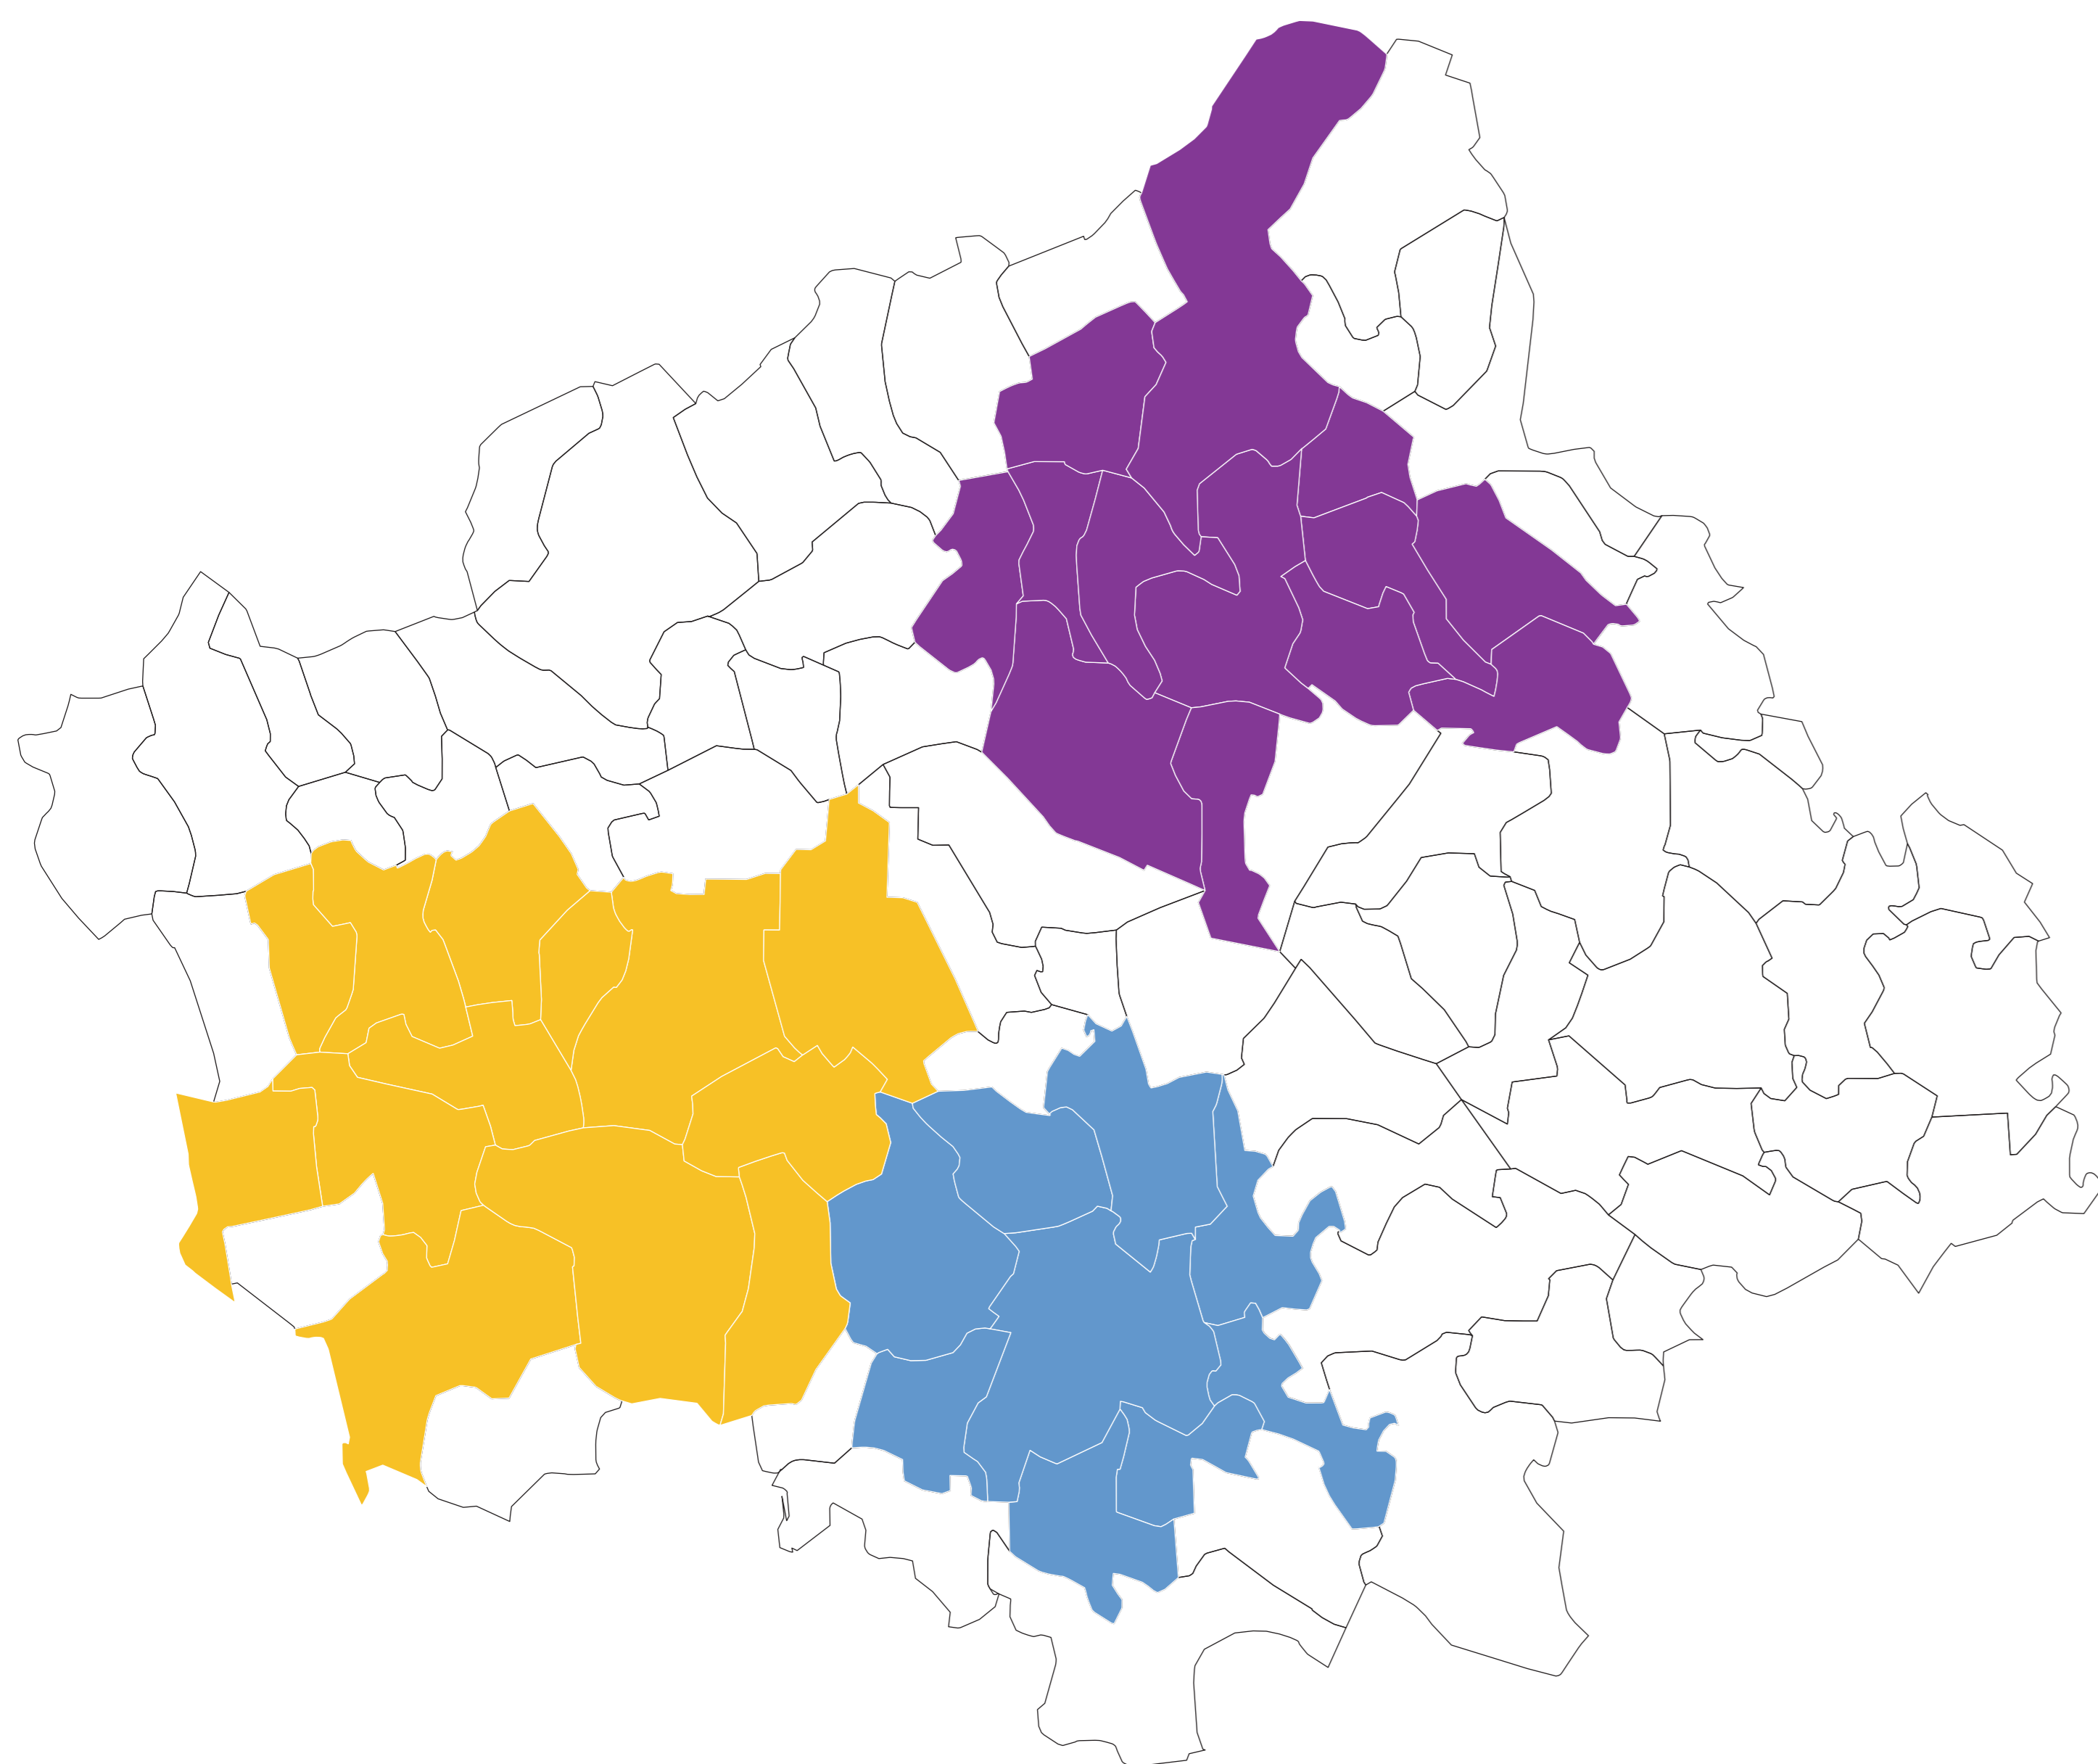

AREE URBANE PROVINCIA DI TREVISO

AREA URBANA ASOLANO CASTELLANA MONTEBELLUNESE

- 1 Montebelluna
- 2 Volpago del Montello
- 3 Trevignano
- 4 Istrana
- 5 Vedelago
- 6 Castelfranco Veneto
- 7 Riese Pio X
- 8 Loria
- 9 Fonte
- 10 Asolo
- 11 Maser
- 12 Caerano San Marco
- 13 Altivole

AREA URBANA DI TREVISO

- 1 Treviso
- 2 Villorba
- 3 Carbonera
- 4 Silea
- 5 Casier
- 6 Preganziol
- 7 Quinto di Treviso
- 8 Paese
- 9 Ponzano Veneto

AREA URBANA CONEGLIANESE VITTORIESE

- 1 Conegliano
- 2 Santa Lucia di Piave
- 3 Susegana
- 4 Pieve di Soligo
- 5 Refrontolo
- 6 San Pietro di Feletto
- 7 Tarzo
- 8 Vittorio Veneto
- 9 Colle Umberto
- 10 San Fior
- 11 Godega di Sant'Urbano
- 12 Codognè
- 13 San Vendemiano