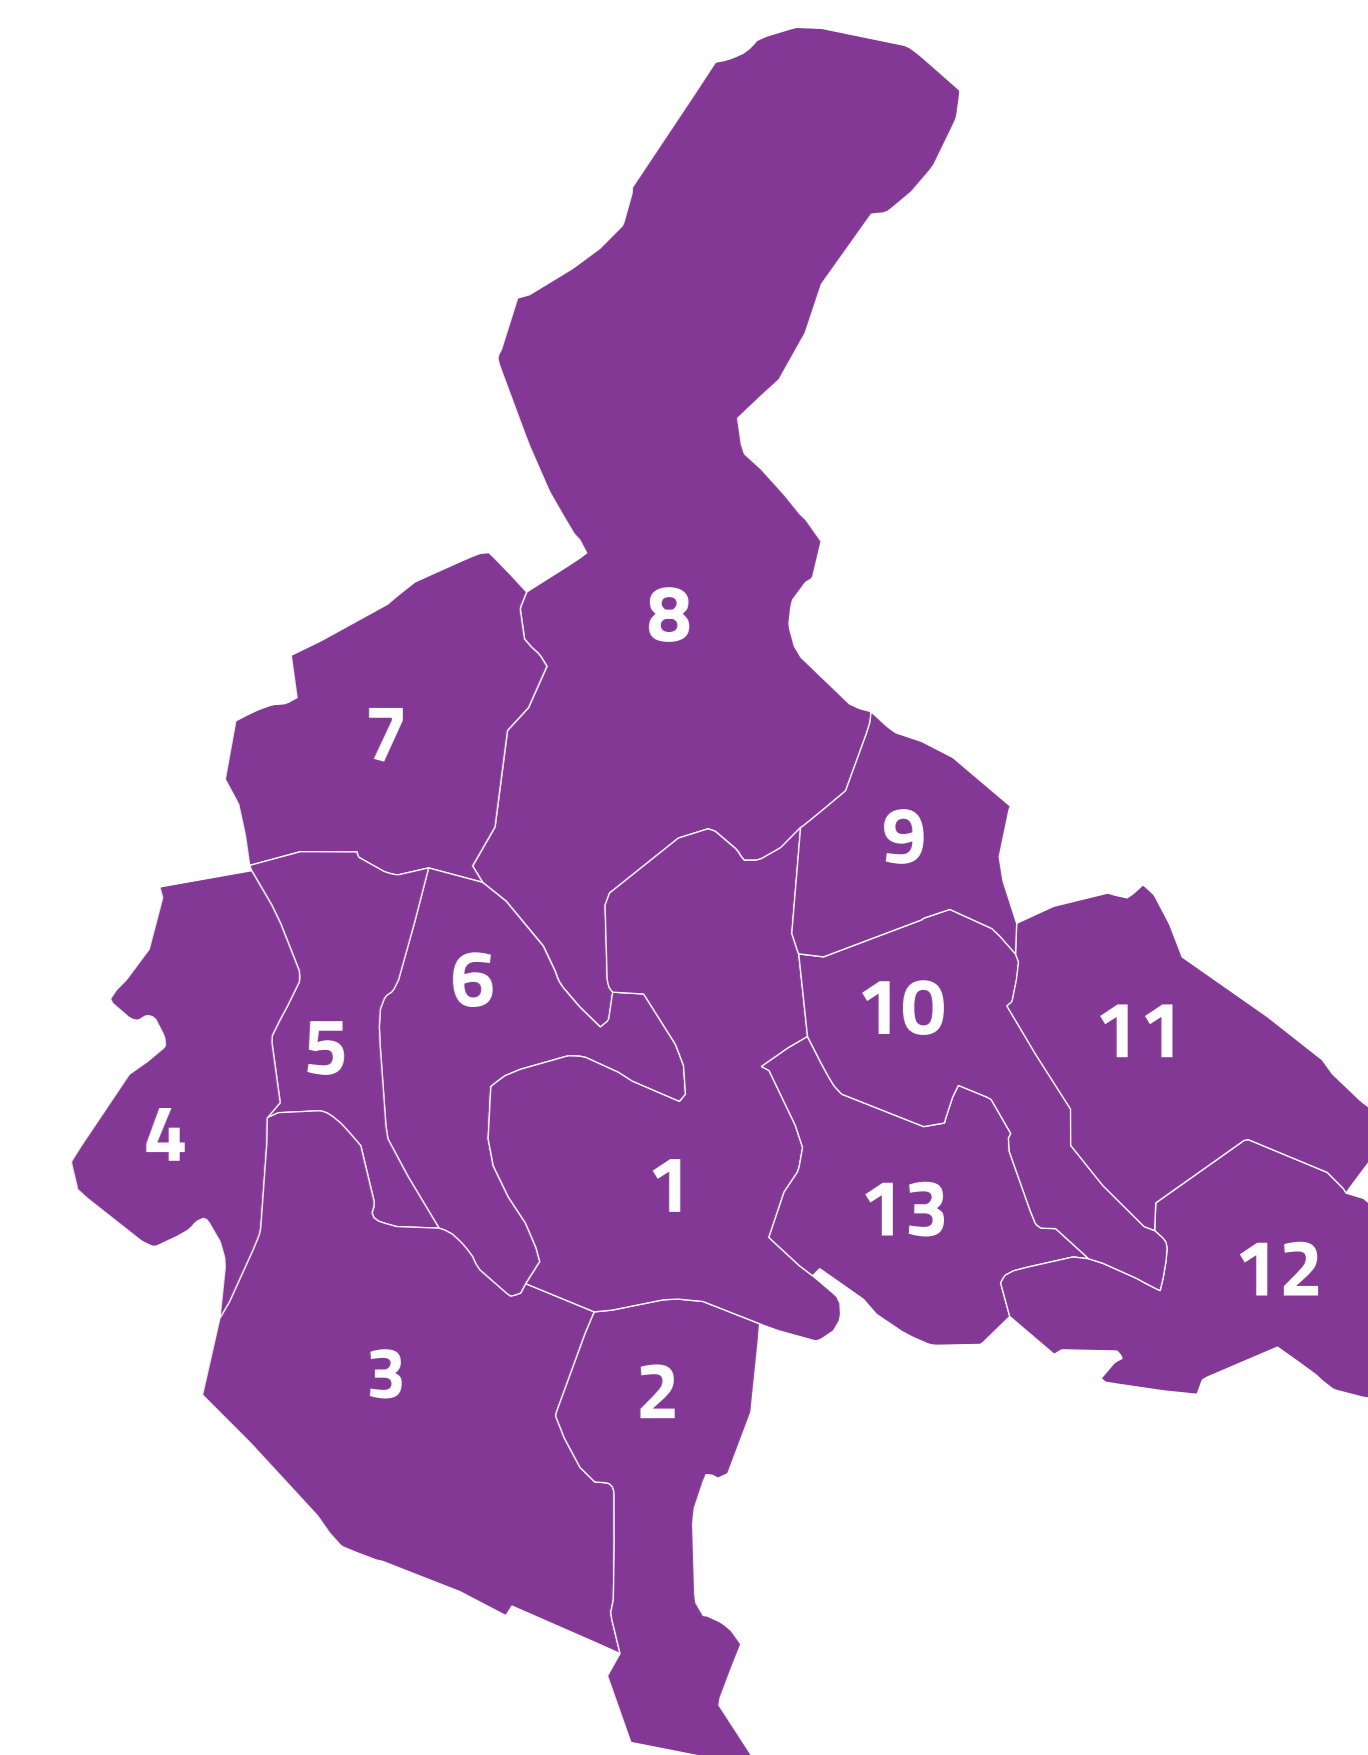

AREE URBANE PROVINCIA DI TREVISO

AREA URBANA ASOLANO CASTELLANA MONTEBELLUNESE

- 1 Montebelluna
- 2 Volpago del Montello
- 3 Trevignano
- 4 Istrana
- 5 Vedelago
- 6 Castelfranco Veneto
- 7 Riese Pio X
- 8 Loria
- 9 Fonte
- 10 Asolo
- 11 Maser
- 12 Caerano San Marco
- 13 Altivole

AREA URBANA DI TREVISO

- 1 Treviso
- 2 Villorba
- 3 Carbonera
- 4 Silea
- 5 Casier
- 6 Preganziol
- 7 Quinto di Treviso
- 8 Paese
- 9 Ponzano Veneto

AREA URBANA CONEGLIANESE VITTORIESE

- 1 Conegliano
- 2 Santa Lucia di Piave
- 3 Susegana
- 4 Pieve di Soligo
- 5 Refrontolo
- 6 San Pietro di Feletto
- 7 Tarzo
- 8 Vittorio Veneto
- 9 Colle Umberto
- 10 San Fior
- 11 Godega di Sant'Urbano
- 12 Codognè
- 13 San Vendemiano